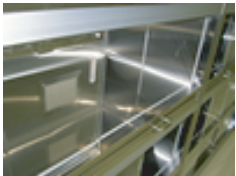

トップブリーダーI (陰圧型アイソラック) DTP-I

フリーサイズ設計!

現地組み立て方式により、搬入経路、設置場所に合わせて自由な寸法（最大1800mm幅）で製作可能です。

ケージの大量収納!

スペースを最大限に有効活用して設置できます。

優れた断熱性・防音性!

本体を構成する外装材にウレタン断熱パネルを使用しています。断熱はもちろん、防音性にも優れており、ケージ内の動物を守ります。ウレタン断熱材なしのステンレスプレートタイプ（スタンダード）も製作します。

ボディーカラーは3色! (トップブリーダーI: 断熱タイプのみ)

本体外装の仕上げは、設置する室内に合わせて、ステンレス素材、もしくはホワイトグレー、アイボリーと各色をご選択いただけます。

クリーニングが楽!

従来のスライド扉では、ゴミが溜まりやすいレール溝があるため、ラック内の掃除が不便でした。本機では吊り下げ式レールを採用し、レール溝をなくしました。

豊富なオプション!

設置場所の環境に合わせてオプションパーツを合体させトップブリーダーを進化させることができます。

I. インフィット式ヘッドカバー

クリーンルームとの一体感が得られ、美観が向上します。ラック上部に塵が溜まらず、クリーンな環境を維持できます。

II. W型排気脱臭フィルター

ダーティエアーの接触面積を最大限に取るためにW型にフィルターを配置した強力脱臭機能を有します。

(施工例) 東京大学医学部

(施工例) 東京大学医学部

(施工例) 東京大学医学部

(施工例) 鶴見大学歯学部