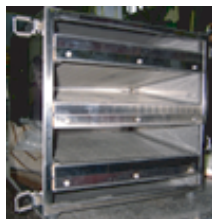

II. W型排気脱臭フィルター

ダーティエアーの接触面積を最大限に取るためにW型にフィルターを配置した強力脱臭機能を有します。

(施工例) 東京大学医学部